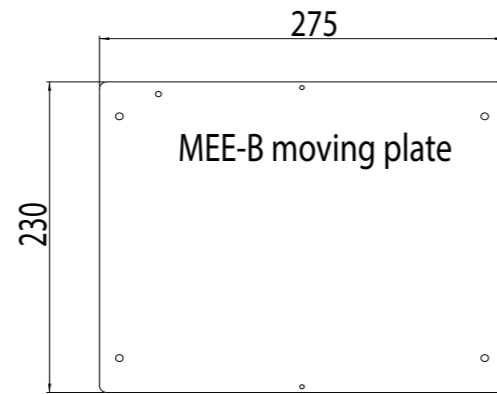

Produktfläche

Standardgehäuse

Hohes Gehäuse

Bestellnummer	Bezeichnung	Boardträger	Standardgehäuse
100845	MEE-B	275 x 230	E01-00124

Bestellnummer	Bezeichnung	Boardträger	Standardgehäuse
100846	MEE-C	445 x 310	E01-00061