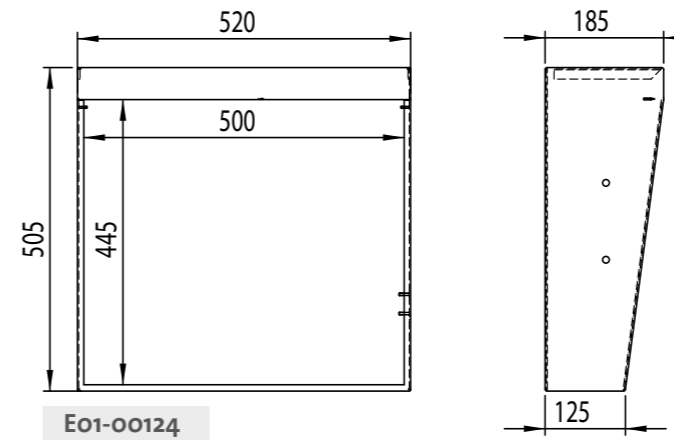

Produktfläche

Standardgehäuse

Hohes Gehäuse

Bestellnummer	Bezeichnung	Boardträger	Standardgehäuse
100845	MEE-B	275 x 230	E01-00124

Bestellnummer	Bezeichnung	Boardträger	Standardgehäuse
100846	MEE-C	445 x 310	E01-00061