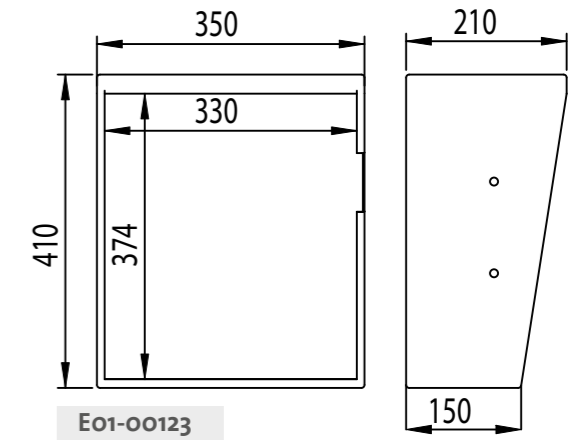

Produktfläche

Standardgehäuse

Hohes Gehäuse

Bestellnummer	Bezeichnung	Boardträger	Standardgehäuse
100845	MEE-B	275 x 230	E01-00124

Bestellnummer	Bezeichnung	Boardträger	Standardgehäuse
100846	MEE-C	445 x 310	E01-00061