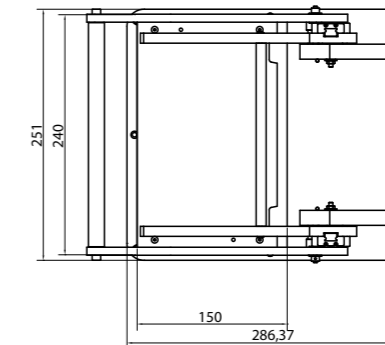

## Produktfläche

## Standardgehäuse

Bestellnummer	Bezeichnung	Boardträger	Andruckkraft
100540	LHS-A	85 x 85	100N

Bestellnummer	Bezeichnung	Boardträger	Andruckkraft
100542	LHS-B	125 x 125	100N
100773	LHS-D	125 x 125	200N

Bestellnummer	Bezeichnung	Boardträger	Andruckkraft
100895	LHS-F	200 x 130	200N

Bestellnummer	Bezeichnung	Boardträger	Andruckkraft
100497	LHS-E	350 x 130	200N