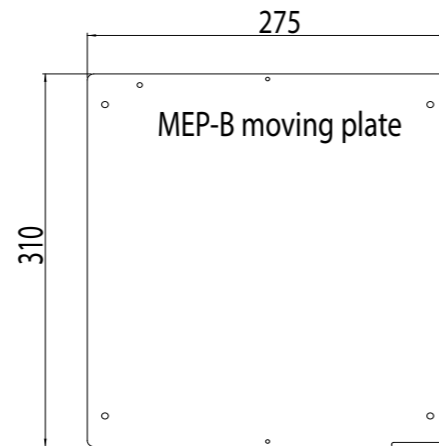

Produktfläche

Standardgehäuse

Hohes Gehäuse

Bestellnummer	Bezeichnung	Boardträger	Standardgehäuse
100811	MEP-B	275 x 310	E01-00001

Bestellnummer	Bezeichnung	Boardträger	Standardgehäuse
100812	MEP-C	445 x 310	E01-00002