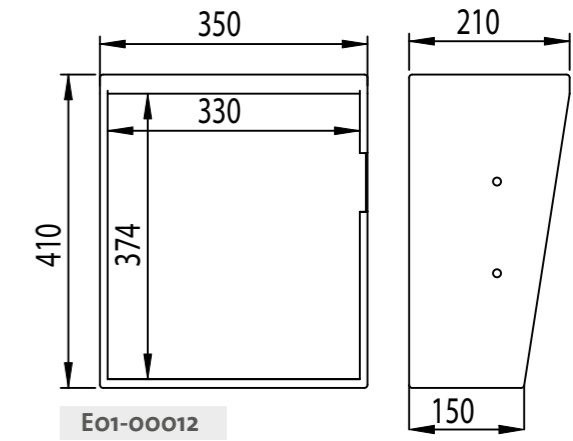

Produktfläche

Standardgehäuse

Hohes Gehäuse

Bestellnummer	Bezeichnung	Boardträger	Standardgehäuse
100811	MEP-B	275 x 310	E01-00001

Bestellnummer	Bezeichnung	Boardträger	Standardgehäuse
100812	MEP-C	445 x 310	E01-00002