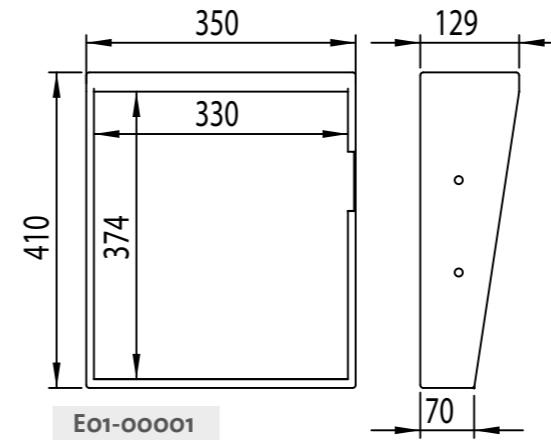

Produktfläche

Standardgehäuse

Hohes Gehäuse

Bestellnummer	Bezeichnung	Boardträger	Standardgehäuse
100811	MEP-B	275 x 310	E01-00001

Bestellnummer	Bezeichnung	Boardträger	Standardgehäuse
100812	MEP-C	445 x 310	E01-00002